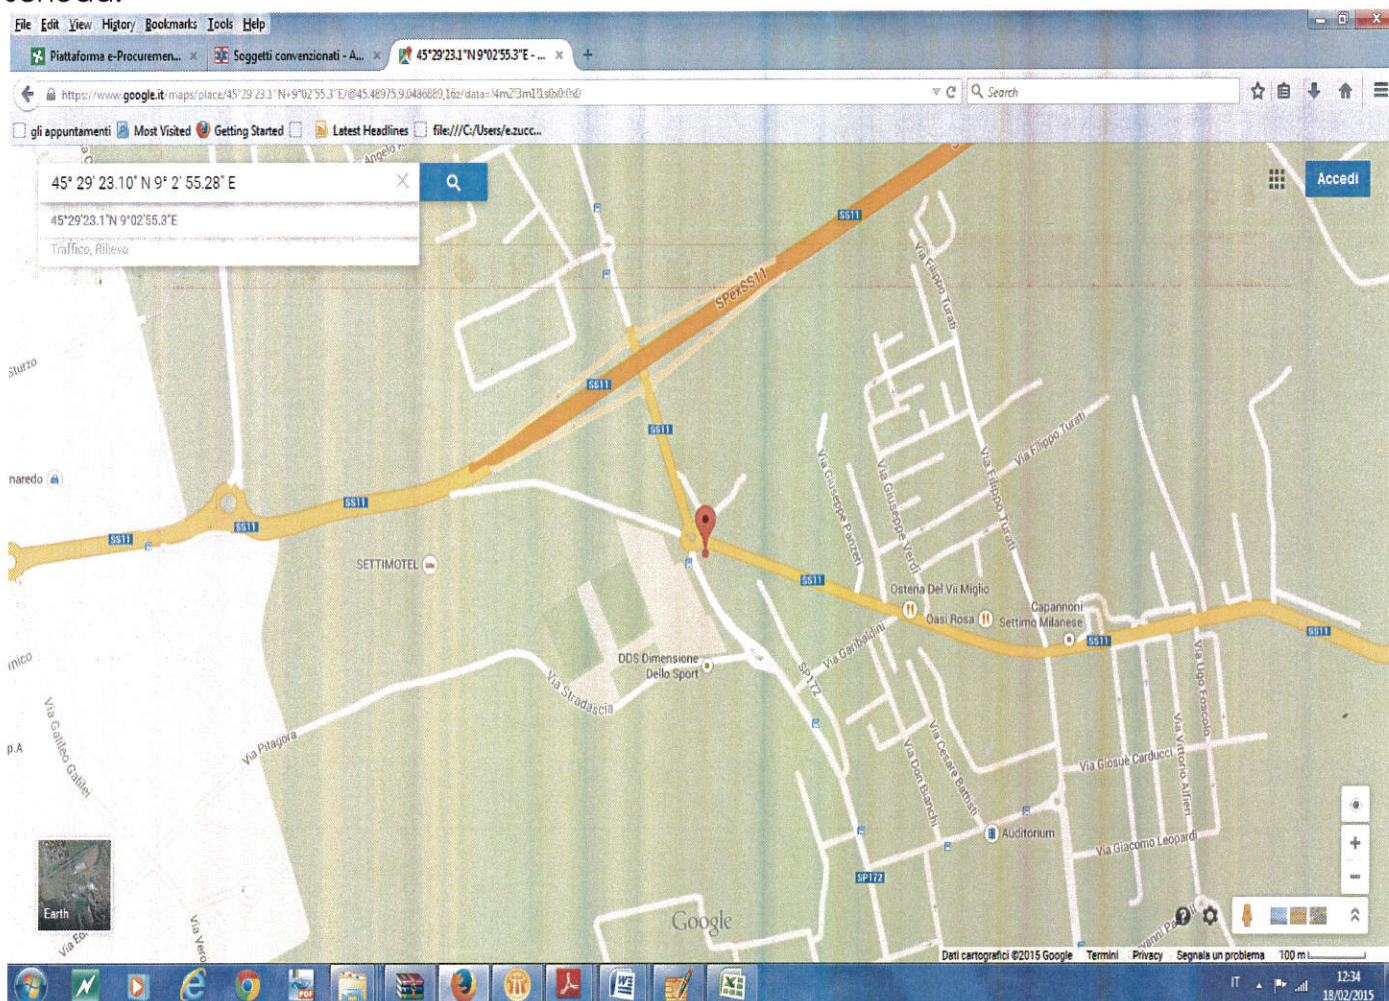

## RISPOSTE QUESITI PERVENUTI AVVISO DI SELEZIONE PER LA GESTIONE DEL SERVIZIO CONTINUATIVO DI SOCCORSO SANITARIO IN EMERGENZA URGENZA "118"

QUESITO TRAMITE @mail DEL 18.02.2015

Buongiorno,  
in merito al bando per l'assegnazione delle postazioni 118 volevo sapere esattamente la postazione (Mi005) di Milano dove si colloca?

RISPOSTA QUESITO @mail DEL 18.02.2015

Per individuare la posizione del punto di stationamento ottimale riportate in ciascuna scheda basta inserire le coordinate stesse in GOOGLE MAPS, come sotto riportato a titolo di esempio verrà indicato il punto esatto a cui corrispondono le coordinate indicate nella scheda.