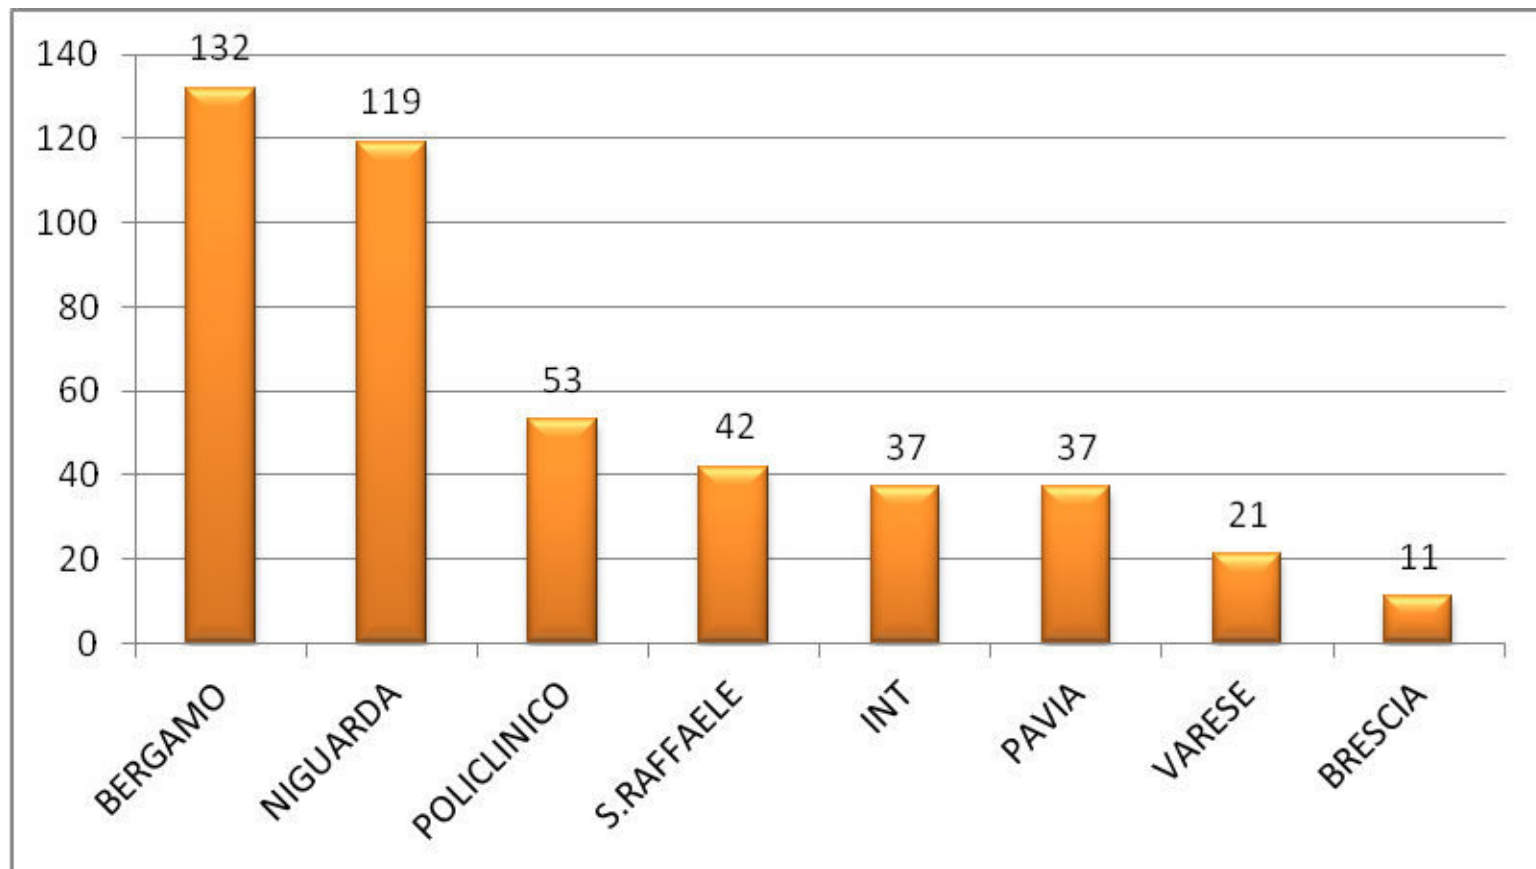

MISSIONI PER CENTRO TRAPIANTI ANNO 2011