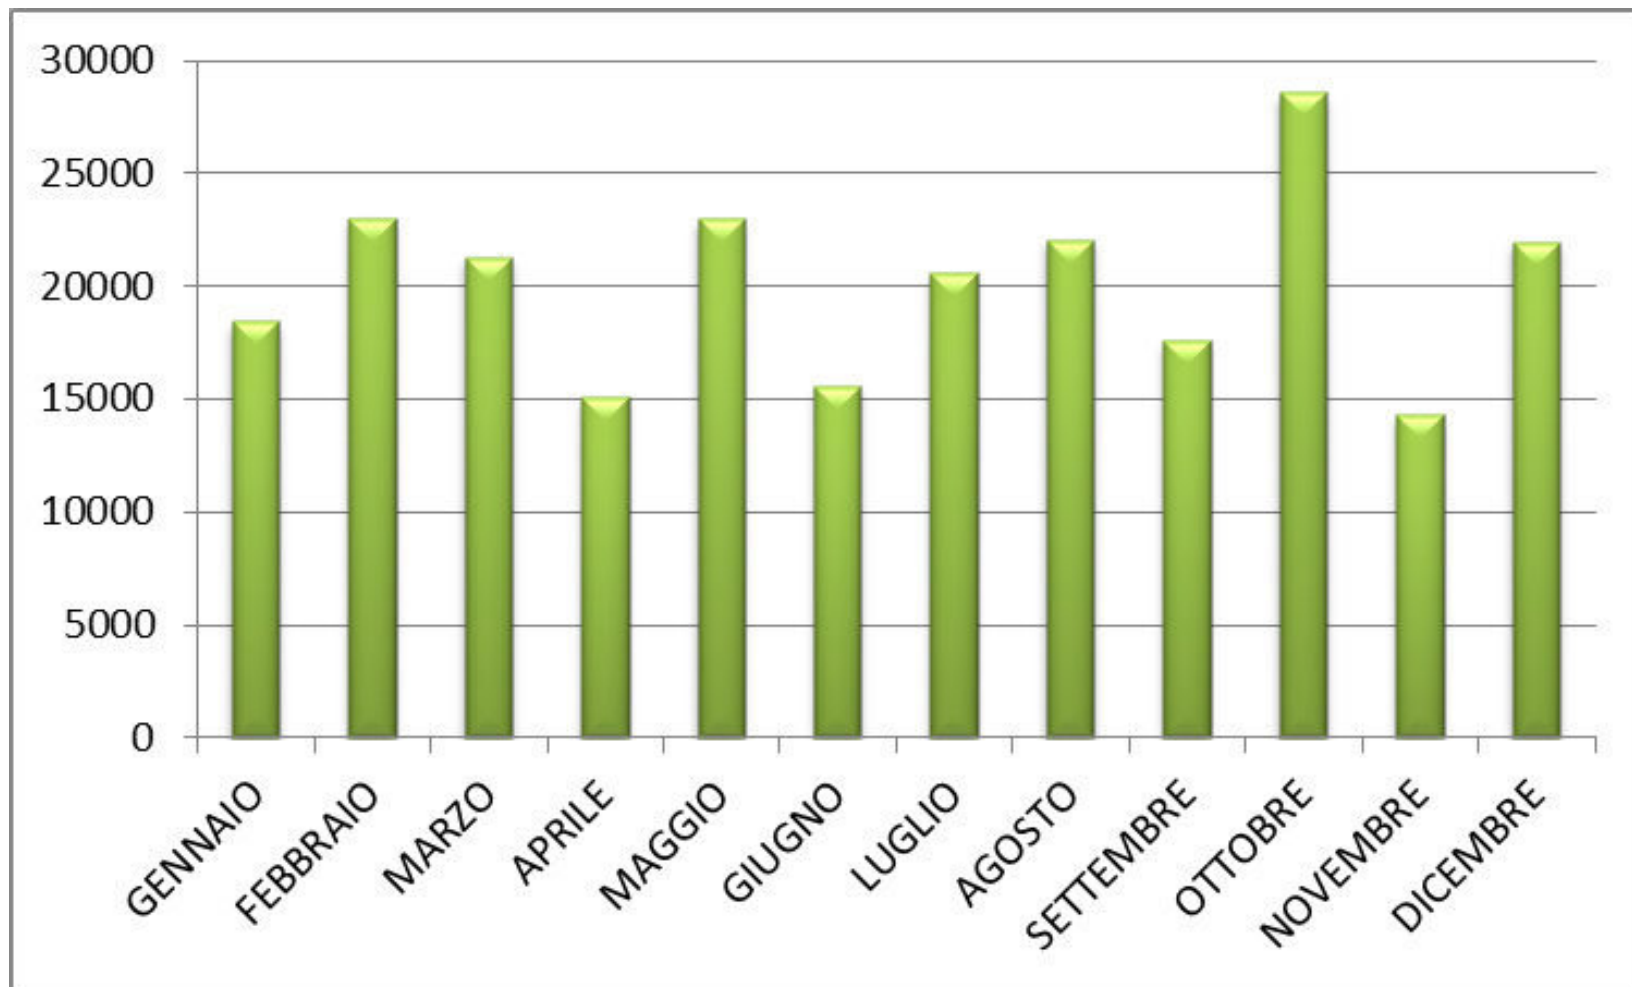

# 1028 MISSIONI – ANNO 2011

# MEZZI UTILIZZATI – ANNO 2011

# 241.397 Km su gomma – ANNO 2011