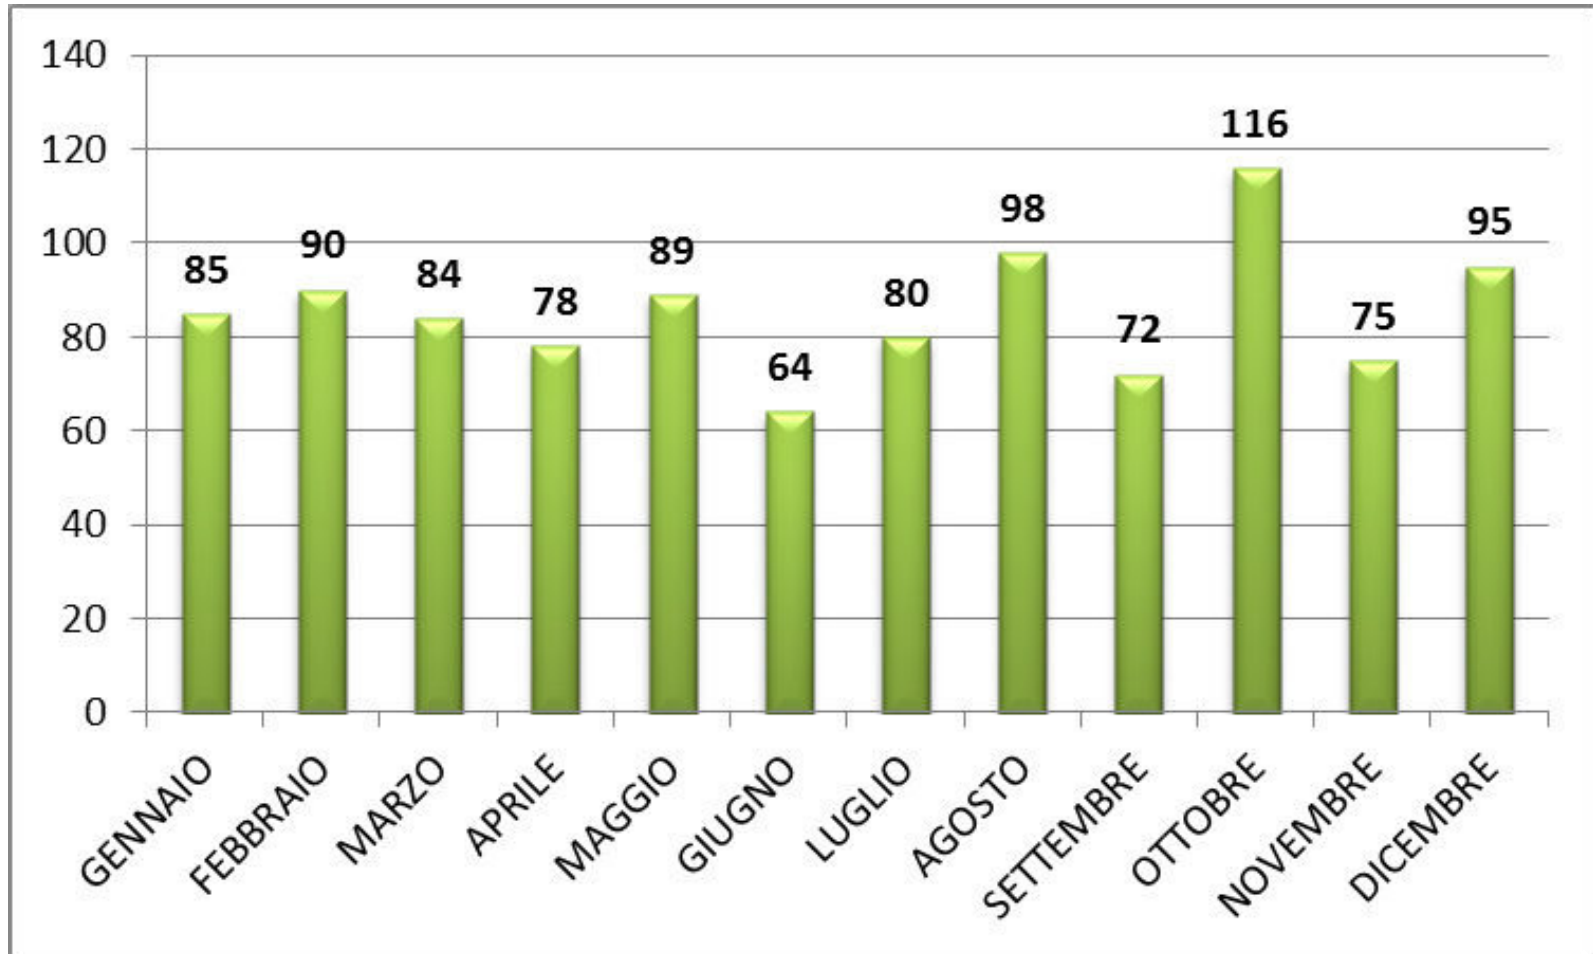

# 1028 MISSIONI – ANNO 2011

# MEZZI UTILIZZATI – ANNO 2011

# 241.397 Km su gomma – ANNO 2011