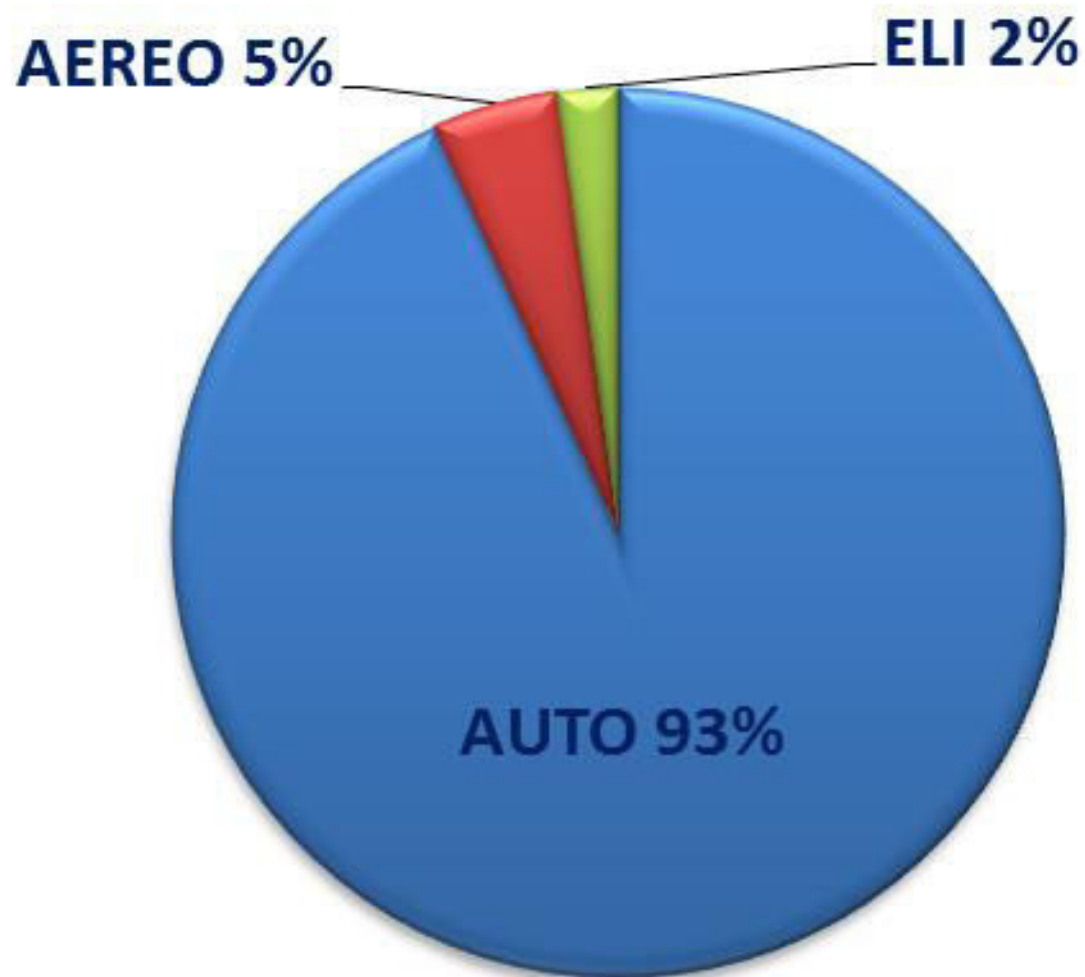

# 1028 MISSIONI – ANNO 2011

# MEZZI UTILIZZATI – ANNO 2011

# 241.397 Km su gomma – ANNO 2011