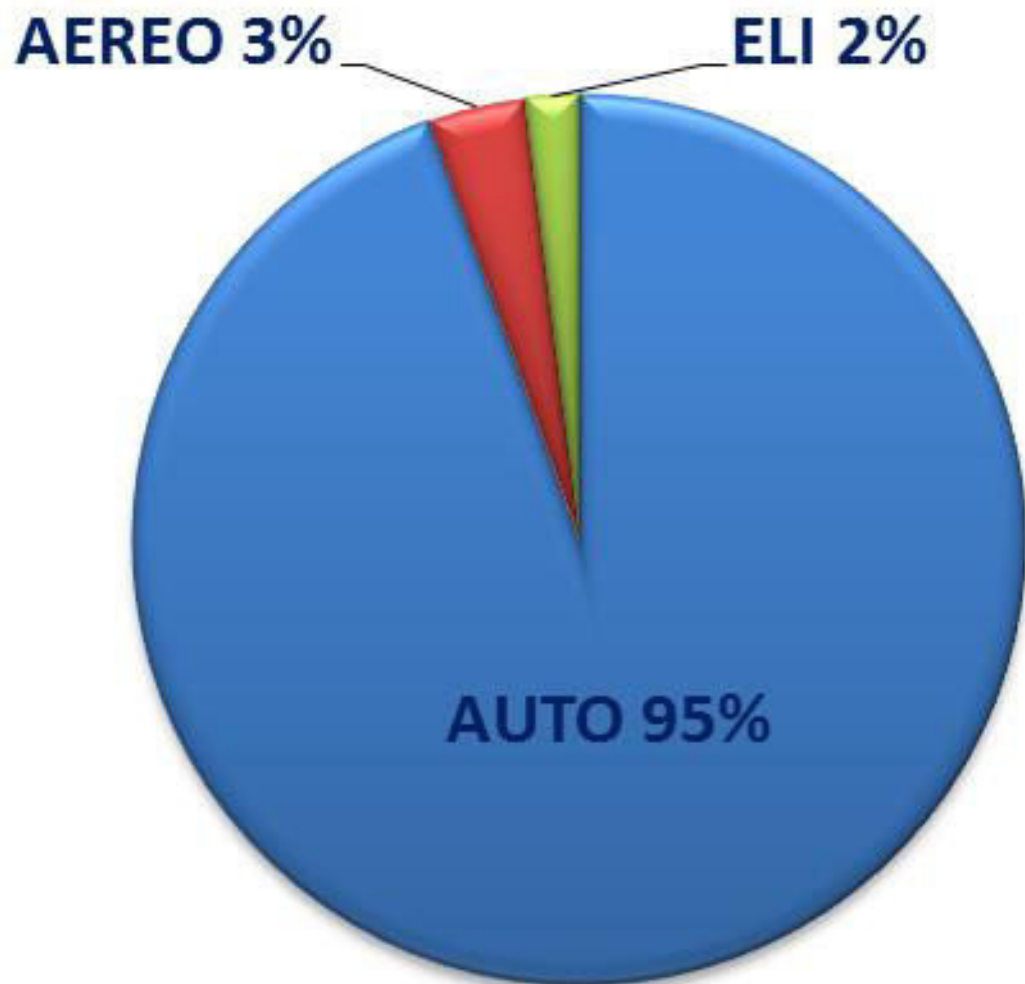

1064 MISSIONI – ANNO 2012

MEZZI UTILIZZATI – ANNO 2012

247.271 Km su gomma – ANNO 2012

DETTAGLIO MISSIONI

CENTRI di TRAPIANTO in Lombardia

	CUORE	POLMONI	FEGATO	PANCREAS	INTESTINO	RENI
BERGAMO	X	X	X	X	X	X
BRESCIA						X
MI NIG.	X	X	X	X		X
MI POLI		X	X	X		X
MI INT			X			
MI HSR				X		X
PAVIA	X	X				X
VARESE						X