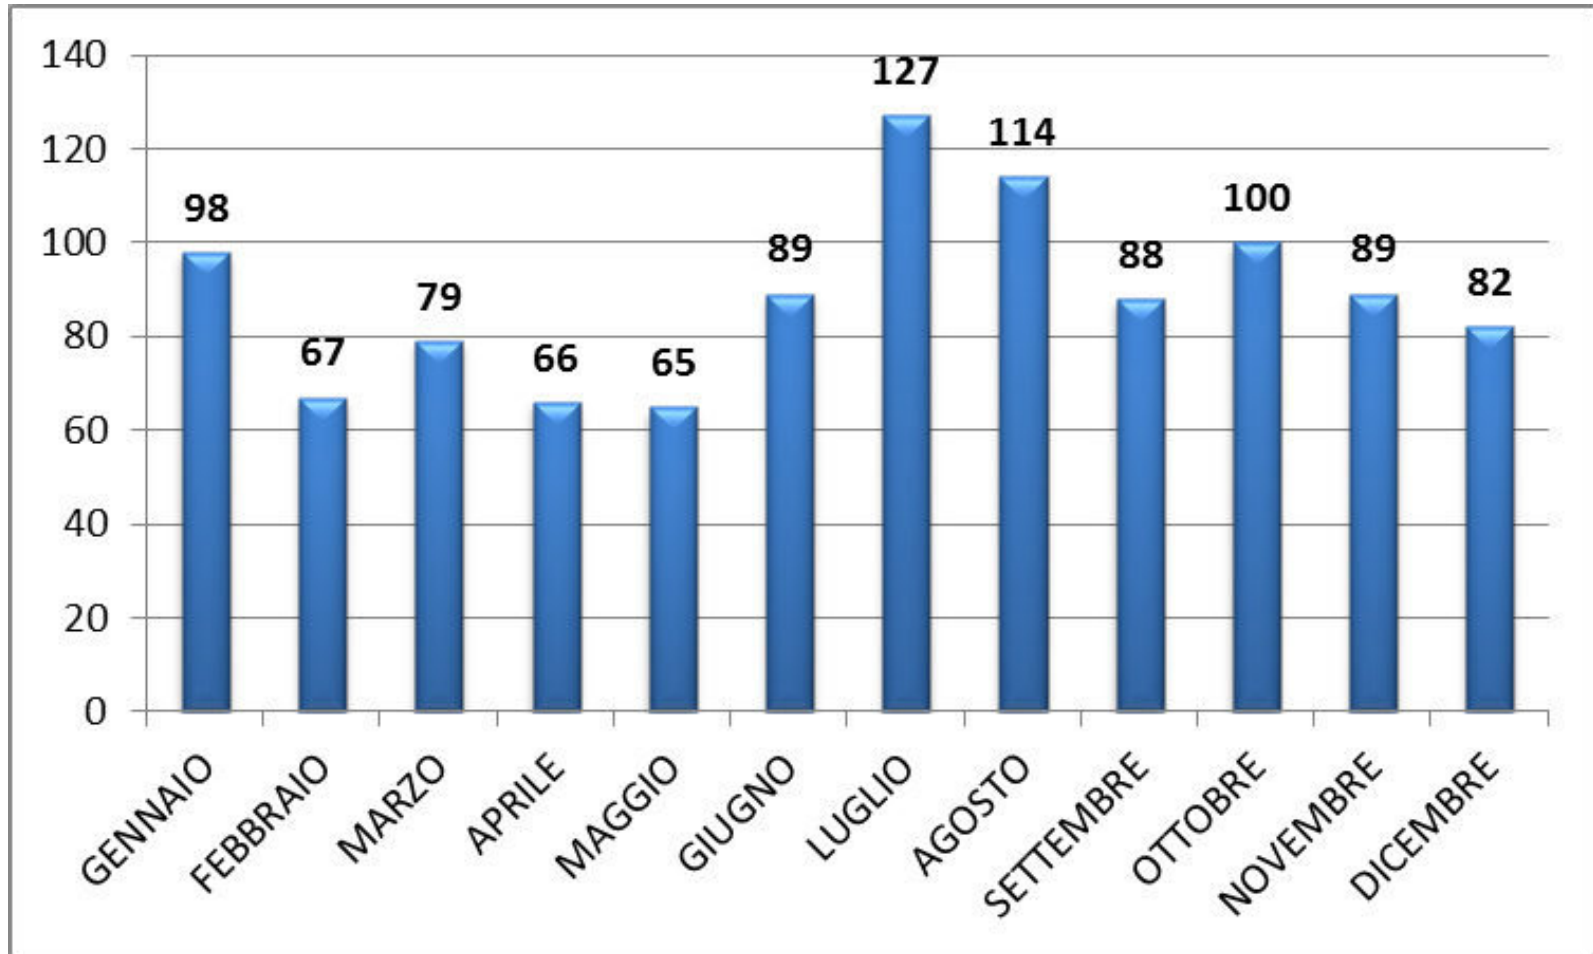

1064 MISSIONI – ANNO 2012

MEZZI UTILIZZATI – ANNO 2012

247.271 Km su gomma – ANNO 2012

DETTAGLIO MISSIONI

CENTRI di TRAPIANTO in Lombardia

	CUORE	POLMONI	FEGATO	PANCREAS	INTESTINO	RENI
BERGAMO	X	X	X	X	X	X
BRESCIA						X
MI NIG.	X	X	X	X		X
MI POLI		X	X	X		X
MI INT			X			
MI HSR				X		X
PAVIA	X	X				X
VARESE						X