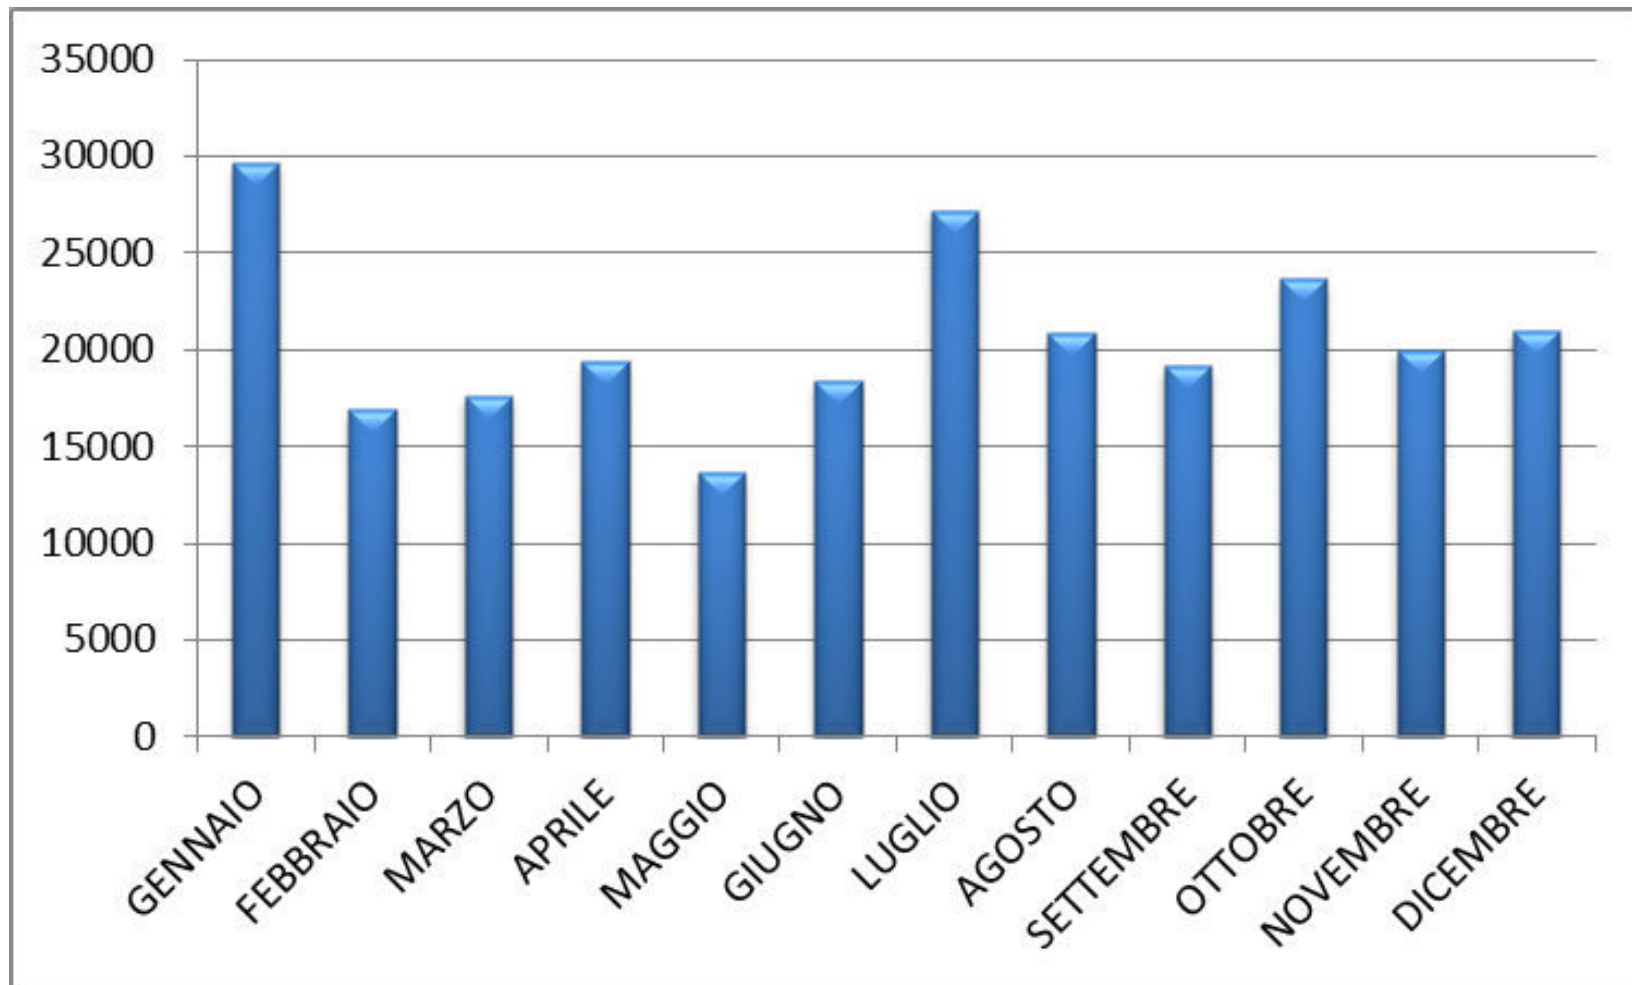

1064 MISSIONI – ANNO 2012

MEZZI UTILIZZATI – ANNO 2012

247.271 Km su gomma – ANNO 2012

DETTAGLIO MISSIONI

CENTRI di TRAPIANTO in Lombardia

	CUORE	POLMONI	FEGATO	PANCREAS	INTESTINO	RENI
BERGAMO	X	X	X	X	X	X
BRESCIA						X
MI NIG.	X	X	X	X		X
MI POLI		X	X	X		X
MI INT			X			
MI HSR				X		X
PAVIA	X	X				X
VARESE						X