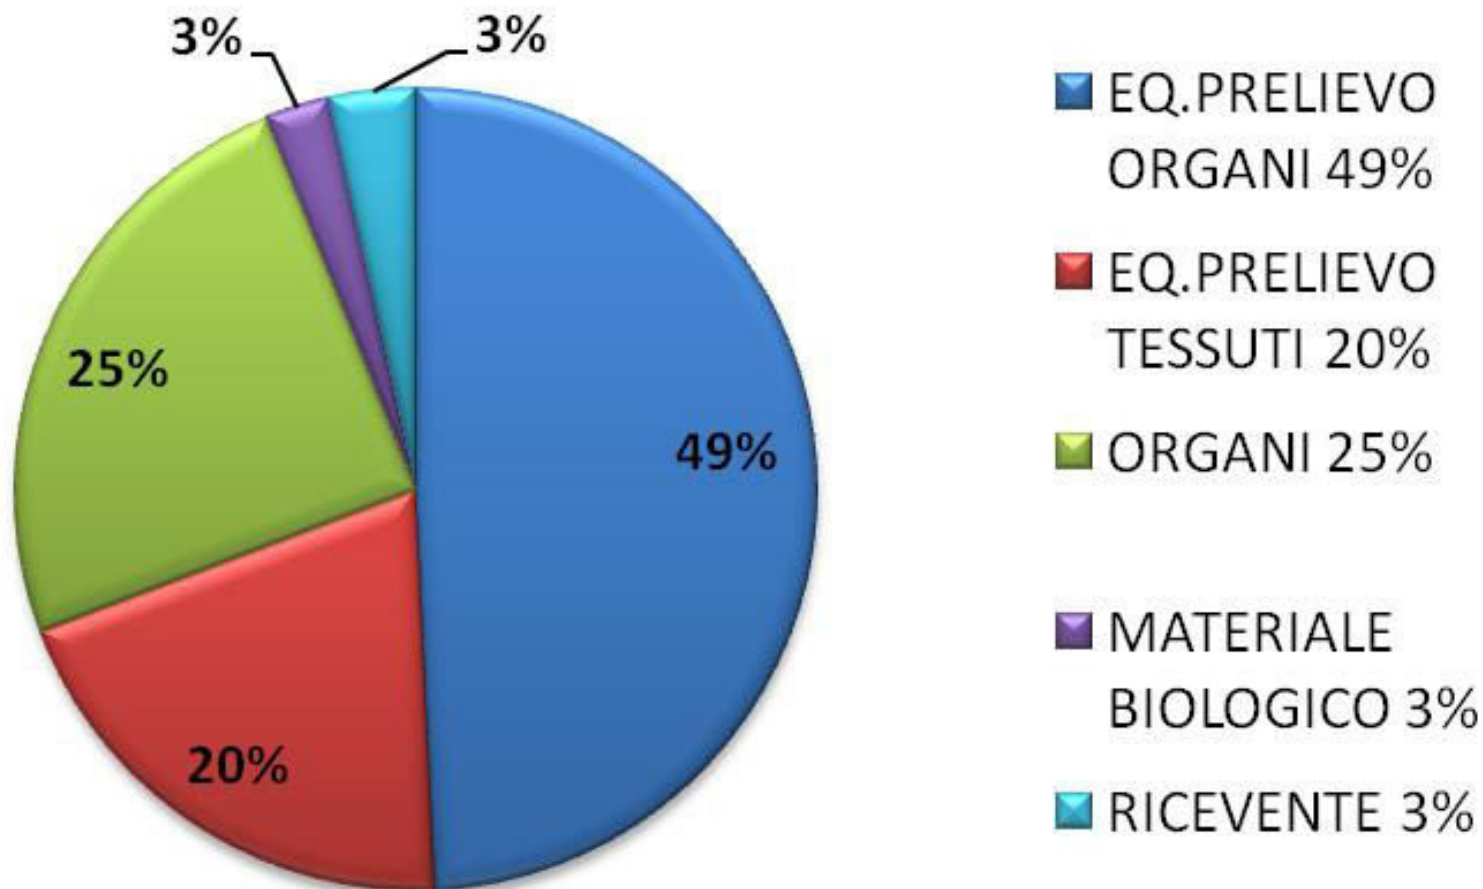

1064 MISSIONI – ANNO 2012

MEZZI UTILIZZATI – ANNO 2012

247.271 Km su gomma – ANNO 2012

DETTAGLIO MISSIONI

CENTRI di TRAPIANTO in Lombardia

	CUORE	POLMONI	FEGATO	PANCREAS	INTESTINO	RENI
BERGAMO	X	X	X	X	X	X
BRESCIA						X
MI NIG.	X	X	X	X		X
MI POLI		X	X	X		X
MI INT			X			
MI HSR				X		X
PAVIA	X	X				X
VARESE						X